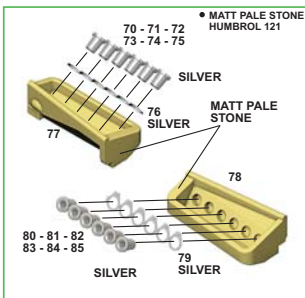

	GOLD TAMIYA TS21
	GUN METAL TAMIYA TS38
	BRIGHT RED TAMIYA TS49
	SILVER TAMIYA TS50
	BROWN TAMIYA X9
	BLUE TAMIYA TS15
	MATT WHITE TAMIYA TS27
	SEMI GLOSS BLACK TAMIYA TS59

COLOUR CONVERSION

9

10

98

11

12

13