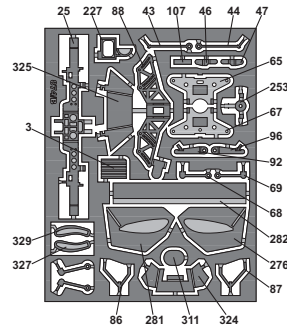

TMK 352

FERRARI 312T2

**1977 Six Wheels
Test car - Niki Lauda**

TAMEO KITS srl

Via Valle, 111 - P.O. Box 61
17022 BORGIO VEREZZI SV ITALY
Tel. 39 019 - 615.250 Fax. 39 019 - 615.310

Made in Italy. Modello per collezionisti in scala 1/43.

Vietata la vendita ai minori di 14 anni.
Nocivo per ingestione. Conservare fuori dalla portata dei bambini.
Tameo Kits declina ogni responsabilità per un uso improprio del prodotto.

Made in Italy. Collector 1/43 Scale Models.

Not for sale to persons under 14 years of age.
Dangerous if swallowed. Keep out of reach of children.
Tameo Kits not held responsible for any damage or injury resulting from improper use of the product.

Prohibida la venta a menores de 14 años.
No comestible. Mantener fuera del alcance de los niños.
Tameo Kits no se hace responsable de los daños causados por el uso incorrecto de este producto.

	GOLD TAMIYA TS21
	GUN METAL TAMIYA TS38
	BRIGHT RED TAMIYA TS49
	SILVER TAMIYA TS50
	BROWN TAMIYA X9
	BLUE TAMIYA TS15
	MATT WHITE TAMIYA TS27
	SEMI GLOSS BLACK TAMIYA TS59

COLOUR CONVERSION