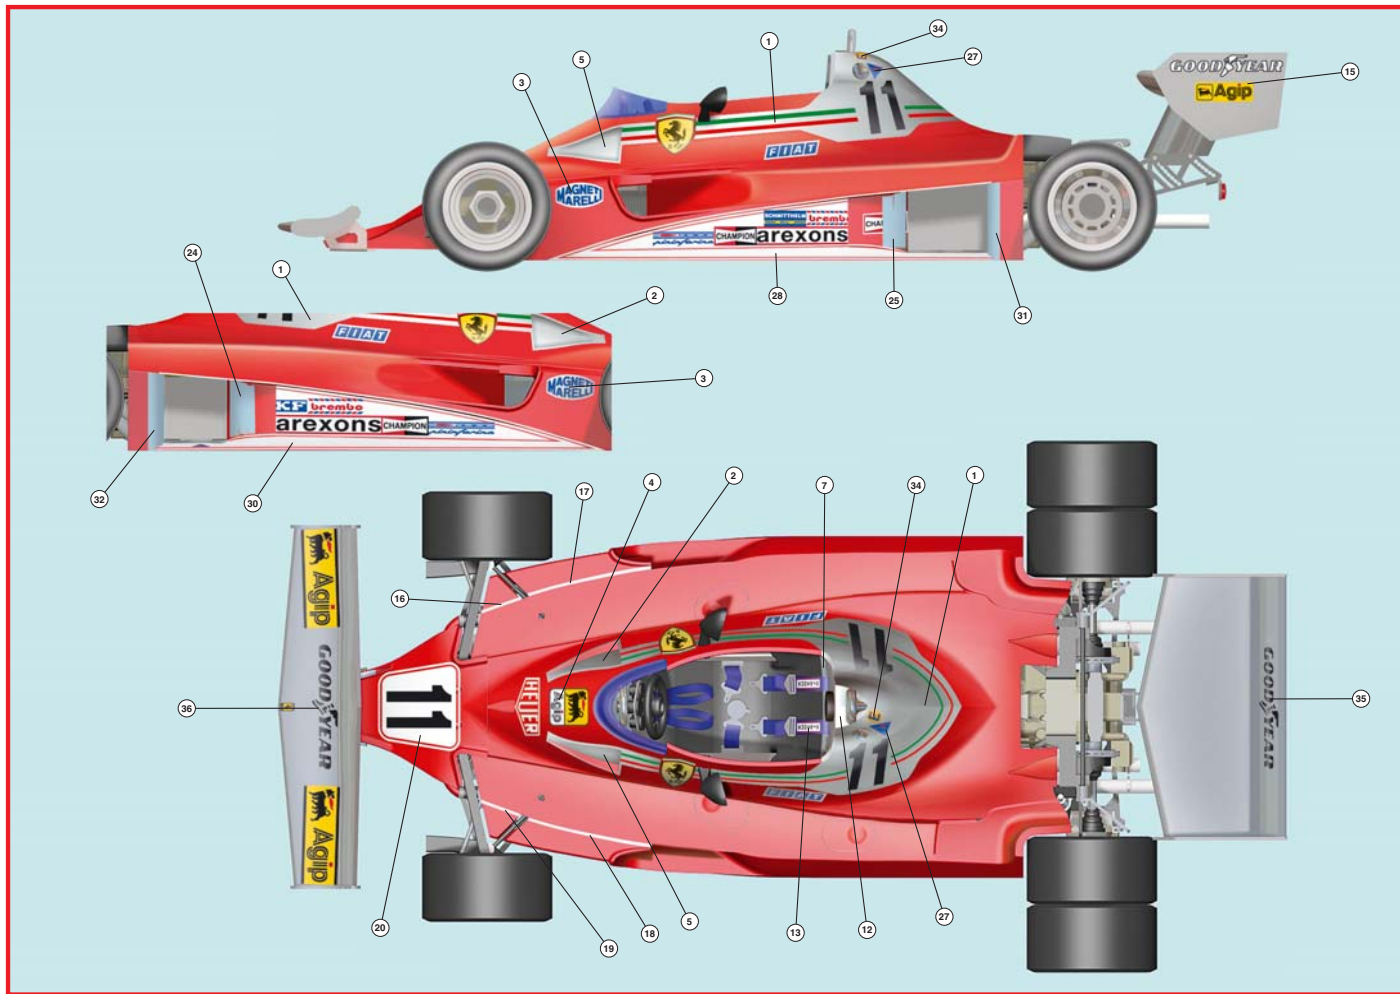

TMK 352

FERRARI 312T2

**1977 Six Wheels
Test car - Niki Lauda**

TAMEO KITS srl

Via Valle, 111 - P.O. Box 61
17022 BORGIO VEREZZI SV ITALY
Tel. 39 019 - 615.250 Fax. 39 019 - 615.310

Made in Italy. Modello per collezionisti in scala 1/43.

Vietata la vendita ai minori di 14 anni.
Nocivo per ingestione. Conservare fuori dalla portata dei bambini.
Tameo Kits declina ogni responsabilità per un uso improprio del prodotto.

Made in Italy. Collector 1/43 Scale Models.

Not for sale to persons under 14 years of age.
Dangerous if swallowed. Keep out of reach of children.
Tameo Kits not held responsible for any damage or injury resulting from improper use of the product.

Prohibida la venta a menores de 14 años.
No comestible. Mantener fuera del alcance de los niños.
Tameo Kits no se hace responsable de los daños causados por el uso incorrecto de este producto.

	GOLD TAMIYA TS21
	GUN METAL TAMIYA TS38
	BRIGHT RED TAMIYA TS49
	SILVER TAMIYA TS50
	BROWN TAMIYA X9
	BLUE TAMIYA TS15
	MATT WHITE TAMIYA TS27
	SEMI GLOSS BLACK TAMIYA TS59

COLOUR CONVERSION