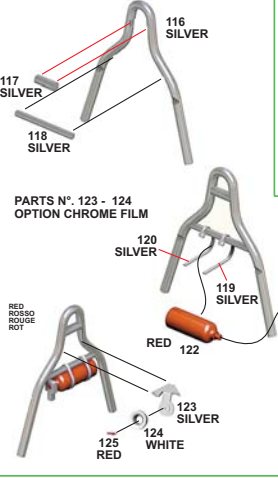

	GOLD TAMIYA TS21
	GUN METAL TAMIYA TS38
	BRIGHT RED TAMIYA TS49
	SILVER TAMIYA TS50
	BROWN TAMIYA X9
	BLUE TAMIYA TS15
	MATT WHITE TAMIYA TS27
	SEMI GLOSS BLACK TAMIYA TS59

COLOUR CONVERSION

9

10

98

11

12

13