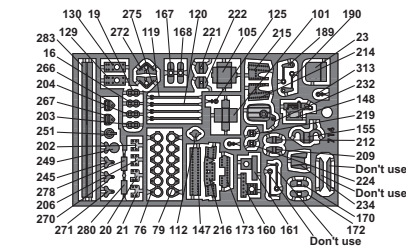

TMK 352

FERRARI 312T2

**1977 Six Wheels
Test car - Niki Lauda**

TAMEO KITS srl

Via Valle, 111 - P.O. Box 61
17022 BORGIO VEREZZI SV ITALY
Tel. 39 019 - 615.250 Fax. 39 019 - 615.310

Made in Italy. Modello per collezionisti in scala 1/43.

Vietata la vendita ai minori di 14 anni.
Nocivo per ingestione. Conservare fuori dalla portata dei bambini.
Tameo Kits declina ogni responsabilità per un uso improprio del prodotto.

Made in Italy. Collector 1/43 Scale Models.

Not for sale to persons under 14 years of age.
Dangerous if swallowed. Keep out of reach of children.
Tameo Kits not held responsible for any damage or injury resulting from improper use of the product.

Prohibida la venta a menores de 14 años.
No comestible. Mantener fuera del alcance de los niños.
Tameo Kits no se hace responsable de los daños causados por el uso incorrecto de este producto.

	GOLD TAMIYA TS21
	GUN METAL TAMIYA TS38
	BRIGHT RED TAMIYA TS49
	SILVER TAMIYA TS50
	BROWN TAMIYA X9
	BLUE TAMIYA TS15
	MATT WHITE TAMIYA TS27
	SEMI GLOSS BLACK TAMIYA TS59

COLOUR CONVERSION