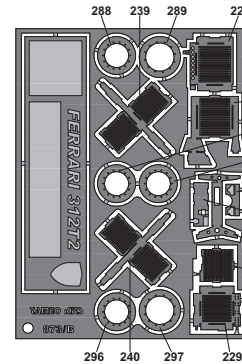

TMK 352

FERRARI 312T2

**1977 Six Wheels
Test car - Niki Lauda**

TAMEO KITS srl

Via Valle, 111 - P.O. Box 61
17022 BORGIO VEREZZI SV ITALY
Tel. 39 019 - 615.250 Fax. 39 019 - 615.310

Made in Italy. Modello per collezionisti in scala 1/43.

Vietata la vendita ai minori di 14 anni.
Nocivo per ingestione. Conservare fuori dalla portata dei bambini.
Tameo Kits declina ogni responsabilità per un uso improprio del prodotto.

Made in Italy. Collector 1/43 Scale Models.

Not for sale to persons under 14 years of age.
Dangerous if swallowed. Keep out of reach of children.
Tameo Kits not held responsible for any damage or injury resulting from improper use of the product.

Prohibida la venta a menores de 14 años.
No comestible. Mantener fuera del alcance de los niños.
Tameo Kits no se hace responsable de los daños causados por el uso incorrecto de este producto.

	GOLD TAMIYA TS21
	GUN METAL TAMIYA TS38
	BRIGHT RED TAMIYA TS49
	SILVER TAMIYA TS50
	BROWN TAMIYA X9
	BLUE TAMIYA TS15
	MATT WHITE TAMIYA TS27
	SEMI GLOSS BLACK TAMIYA TS59

COLOUR CONVERSION