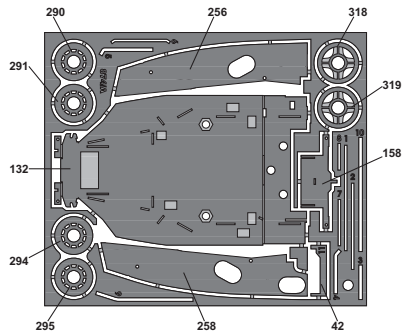

TMK 352

FERRARI 312T2

**1977 Six Wheels
Test car - Niki Lauda**

TAMEO KITS srl

Via Valle, 111 - P.O. Box 61
17022 BORGIO VEREZZI SV ITALY
Tel. 39 019 - 615.250 Fax. 39 019 - 615.310

Made in Italy. Modello per collezionisti in scala 1/43.

Vietata la vendita ai minori di 14 anni.
Nocivo per ingestione. Conservare fuori dalla portata dei bambini.
Tameo Kits declina ogni responsabilità per un uso improprio del prodotto.

Made in Italy. Collector 1/43 Scale Models.

Not for sale to persons under 14 years of age.
Dangerous if swallowed. Keep out of reach of children.
Tameo Kits not held responsible for any damage or injury resulting from improper use of the product.

Prohibida la venta a menores de 14 años.
No comestible. Mantener fuera del alcance de los niños.
Tameo Kits no se hace responsable de los daños causados por el uso incorrecto de este producto.

	GOLD TAMIYA TS21
	GUN METAL TAMIYA TS38
	BRIGHT RED TAMIYA TS49
	SILVER TAMIYA TS50
	BROWN TAMIYA X9
	BLUE TAMIYA TS15
	MATT WHITE TAMIYA TS27
	SEMI GLOSS BLACK TAMIYA TS59

COLOUR CONVERSION